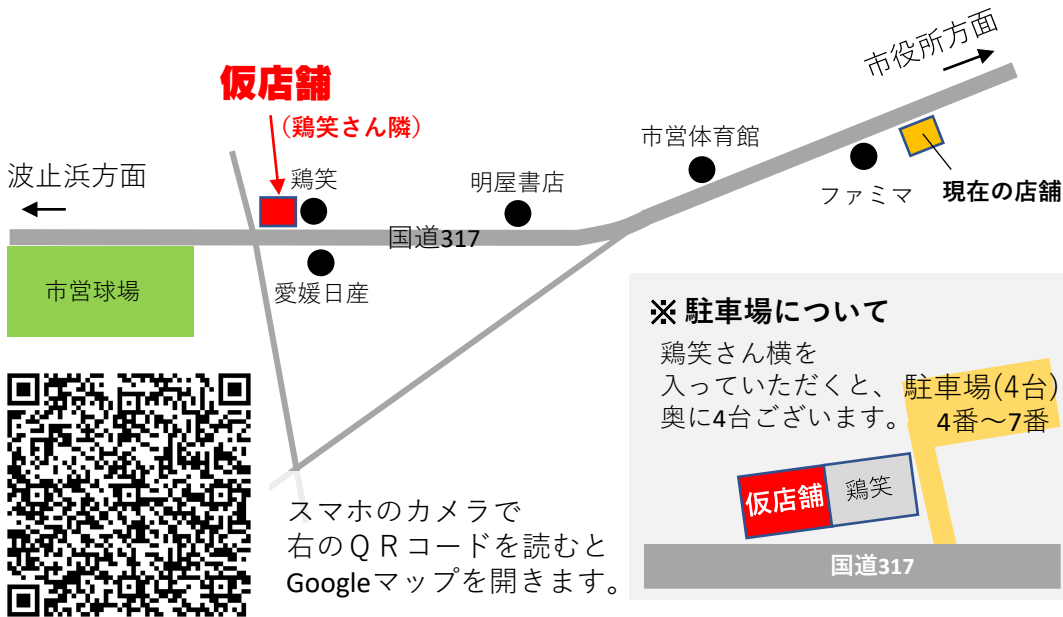

## 仮店舗への移転のお知らせ

平素よりいよかん堂はり灸接骨院をご利用いただきまして、誠にありがとうございます。

当店は **店舗の建替え** を行うため、**一時、近隣の仮店舗へ移転** させていただきます。

また、移転作業の為、**11月1日、2日は臨時休業**いたします。

皆様には大変ご不便をお掛けいたしますが、何卒ご理解賜りますようお願い申し上げます。

10/30 (土)

10/31  
(日)

11/01  
(月)

11/02  
(火)

11/03  
(水)

11/4 (木)

現在店舗  
最終営業

お 休 み

仮店舗  
営業開始